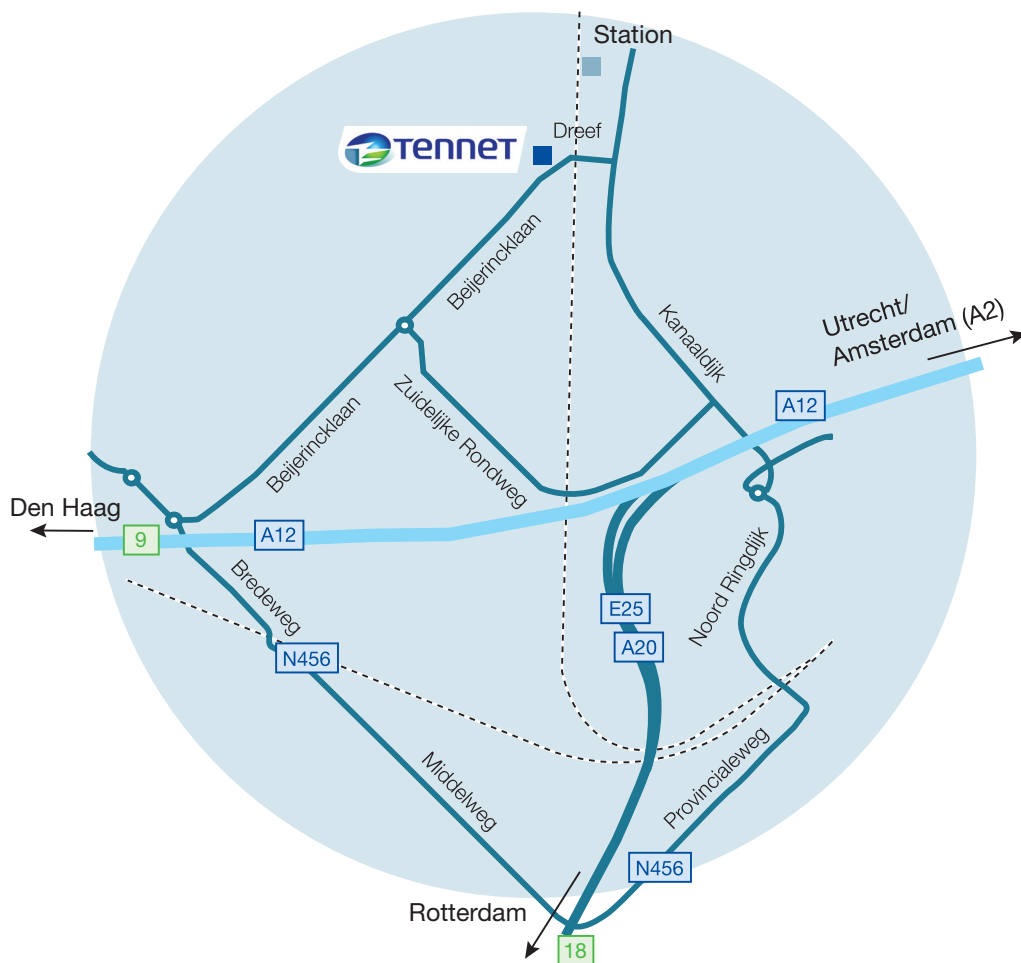

Routebeschrijving

Waddinxveen

Regio West

Limaweg 51
2743 CC Waddinxveen

Telefoon 026 373 11 11

www.tennet.eu